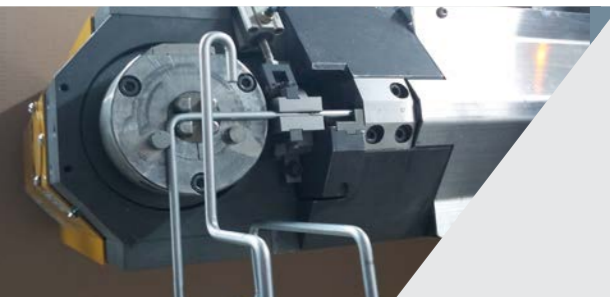

Голландские технологии РОССИЙСКОЕ ПРОИЗВОДСТВО

- Полная реализация проекта: от разработки концепции до вывода на проектную мощность
- Проектирование и экспертиза
- Производство стальных и алюминиевых конструкций
- Производство лотков и стеллажей любого типа, включая подвесные системы
- Поставка технологического оборудования
- Агрономическое сопровождение

WWW.DMDTECH.PRO

Алюминиевые конструкции

- Обрабатывающие и пильные центры с ЧПУ Emmegi и Elumatec
- Большой набор пильного, фрезерного сверлильного, пробивочного оборудования

Специальный 3D-станок для изгиба проволоки позволяет производить подвесные элементы любой сложности

ПРОИЗВОДСТВЕННАЯ МОЩНОСТЬ **150 га** тепличных конструкций в год

Стальные конструкции

- Плазменные и лазерные установки раскроя листового металла
- Парк токарно-фрезерного и ленто-пильного оборудования

Подвесные лотки и шпалерная система